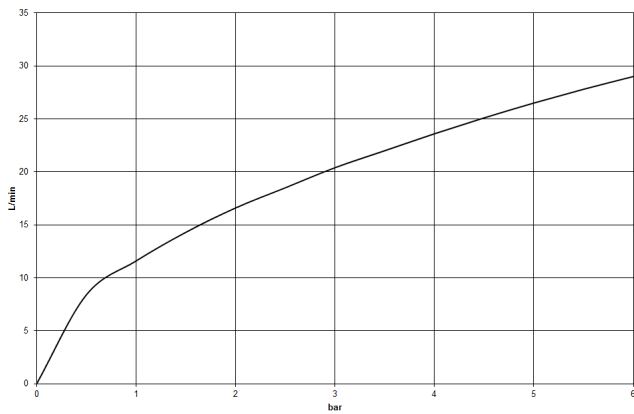

**MEM Gruppo vasca tre fori con miscelatore monocomando per montaggio
bordo vasca - Dark Chrome**

MEM

27 412 782

- sporgenza 220 mm
- Bocca: getto normale squadrato
- portata max 20,4 l/min a una pressione idraulica di 3 bar
- Doccetta: COMPACT RAIN, portata max. 6,8 l/min (a 3 bar)
- Gruppo doccetta con flessibile con sistema anticalcare
- deviatore automatico vasca/doccia
- altezza rubinetteria 300 mm
- altezza fino al rompigitto 170 mm
- diametro foro rubinetteria 32 mm
- diametro foro miscelatore monocomando 35 mm
- Diametro foro gruppo doccetta con flessibile 32 mm
- rosetta per miscelatore 60 x 60mm
- rosetta per bocca 60 x 60mm
- Rosetta per gruppo doccetta con flessibile 60 x 60mm
- Flessibile doccetta in metallo 2250mm con protezione antitorsione integrata

Prodotti complementari

Sistema di montaggio Perfecto - 12 614 970 90

Prodotti complementari

Rosette decorative per sistema Perfecto - Dark Chrome 12 801 970-19
• 1 paio

27 412 782
mm [inches]

Diagramma di portata