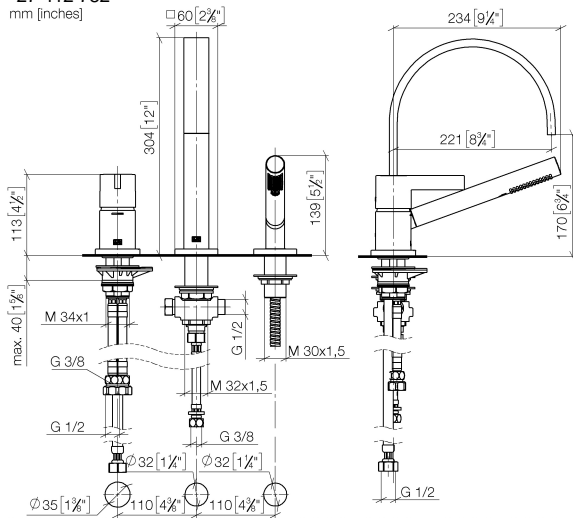

**MEM Gruppo vasca tre fori con miscelatore monocomando per montaggio
bordo vasca - Dark Chrome**

MEM

27 412 782

- sporgenza 220 mm
- Bocca: getto normale squadrato
- portata max 20,4 l/min a una pressione idraulica di 3 bar
- Doccetta: COMPACT RAIN, portata max. 6,8 l/min (a 3 bar)
- Gruppo doccetta con flessibile con sistema anticalcare
- deviatore automatico vasca/doccia
- altezza rubinetteria 300 mm
- altezza fino al rompigitto 170 mm
- diametro foro rubinetteria 32 mm
- diametro foro miscelatore monocomando 35 mm
- Diametro foro gruppo doccetta con flessibile 32 mm
- rosetta per miscelatore 60 x 60mm
- rosetta per bocca 60 x 60mm
- Rosetta per gruppo doccetta con flessibile 60 x 60mm
- Flessibile doccetta in metallo 2250mm con protezione antitorsione integrata

Prodotti complementari

Sistema di montaggio Perfecto - 12 614 970 90

Prodotti complementari

Rosette decorative per sistema Perfecto - Dark Chrome 12 801 970-19
• 1 paio

27 412 782
mm [inches]

Diagramma di portata